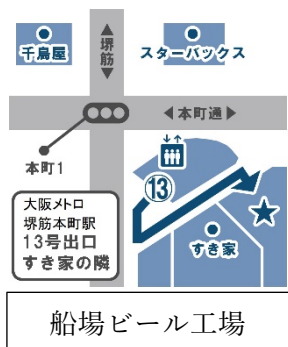

## 新たな挑戦へ、船場ビール工場へ！

この度、ドルフィンズ梅田は閉店いたしますが、船場ビール工場にて引き続き、船場ビールと共にベルギービールをお楽しみいただけます！

これまで以上に多彩なビールと共にお待ちしております。

これからも変わらぬご愛顧を賜りますようお願い申し上げます。

詳細はホームページをご覧ください。

大阪市中央区本町 1-7-1 三星本町ビル  
船場ビール工場  
06-6263-0525